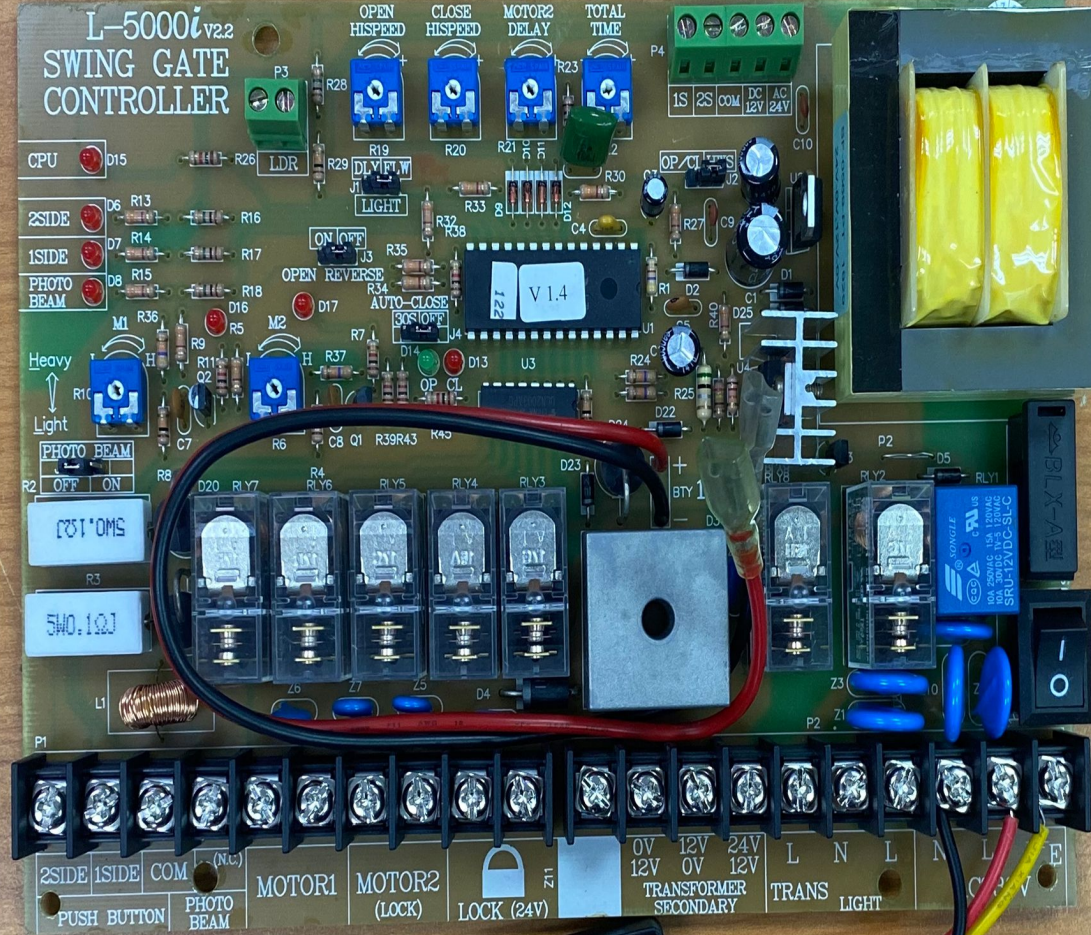

Autogate Lightning Isolator

■ Earth
■ Life
■ Neutral

240v